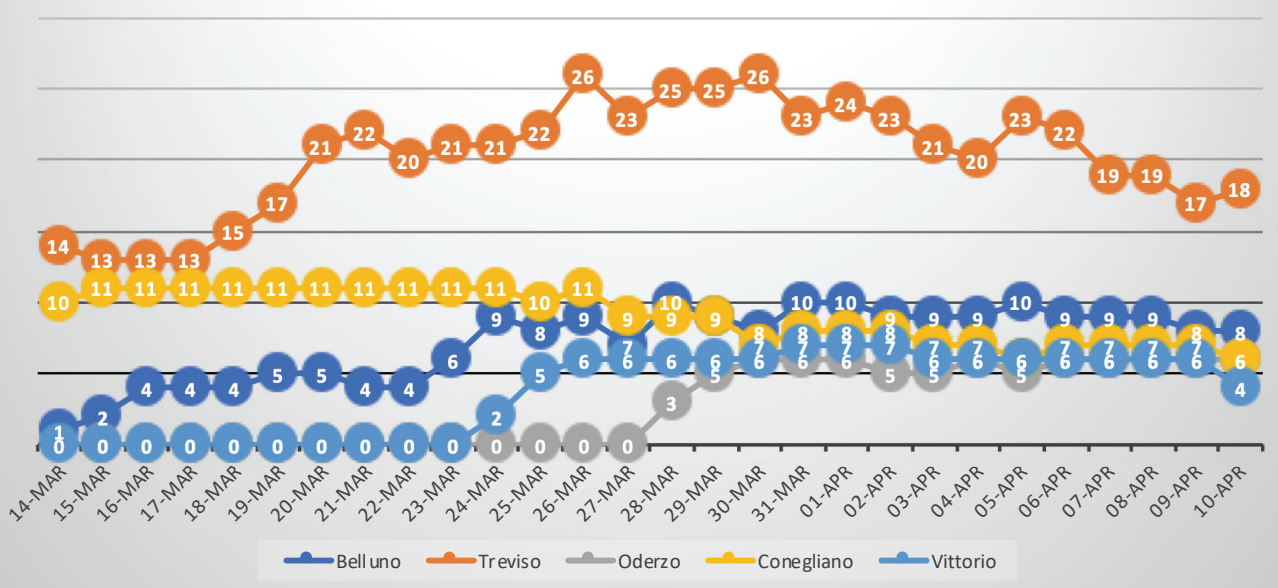

ricoverati non critici

RICOVERATI NON CRITICI VENETO

terapia intensiva

TERAPIA INTENSIVA VENETO