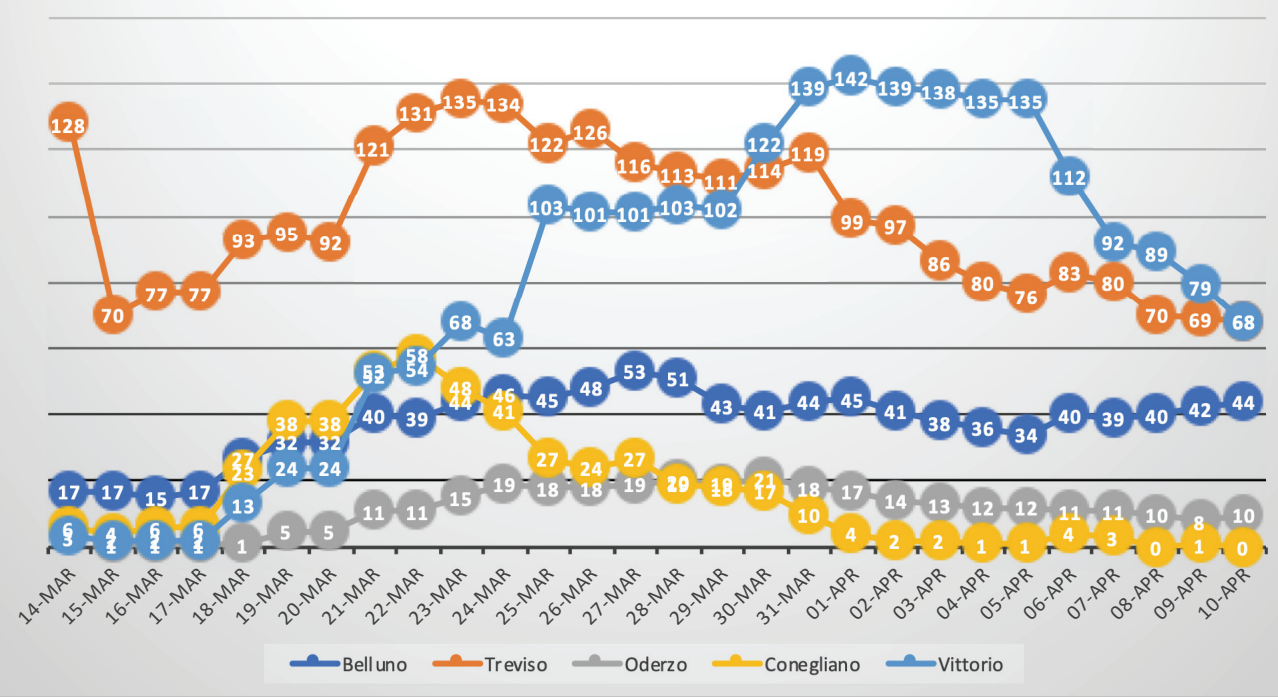

ricoverati non critici

RICOVERATI NON CRITICI VENETO

terapia intensiva

TERAPIA INTENSIVA VENETO