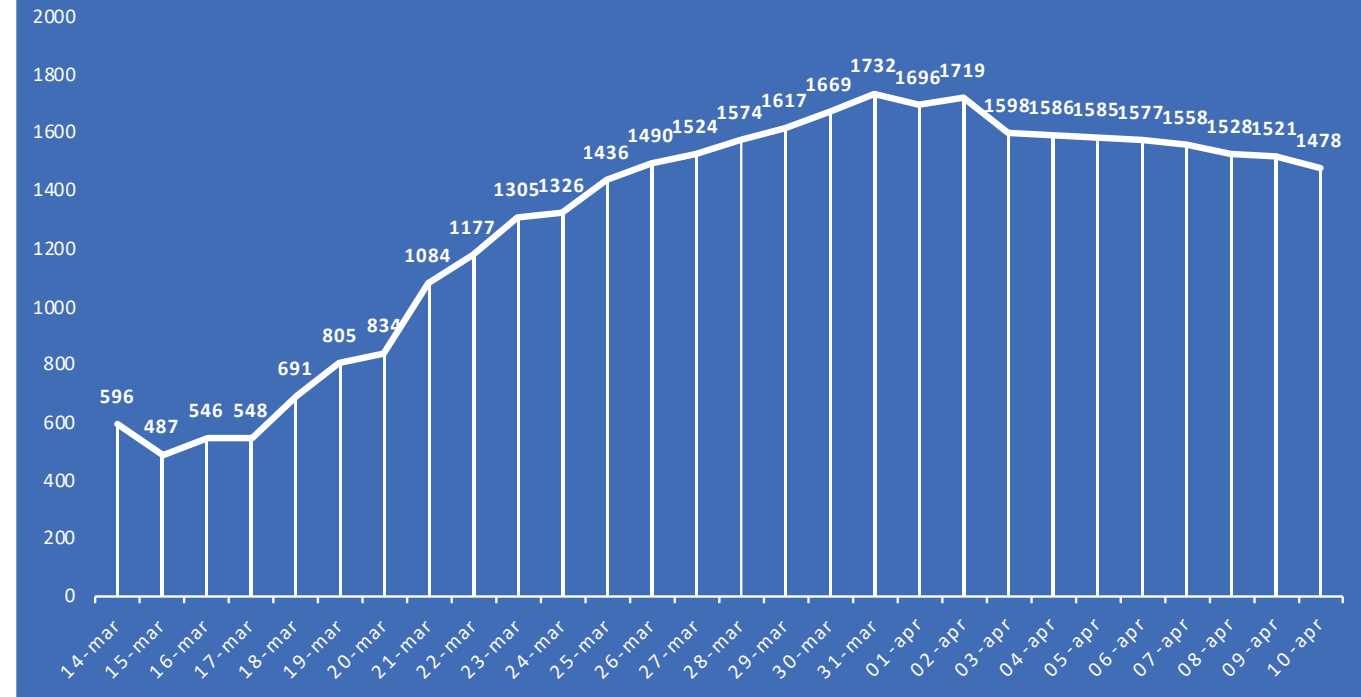

ricoverati non critici

RICOVERATI NON CRITICI VENETO

terapia intensiva

TERAPIA INTENSIVA VENETO